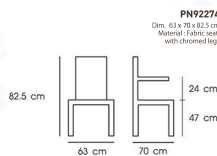

ชื่อสินค้า : PN92274

หมวดหมู่สินค้า : Lecture Hall Chairs

แบรนด์สินค้า : PIONEER

รายละเอียด : เก้าอี้เลคเชอร์ ตาข่าย ขนาด ก630xล700xส825 มม. โพรโอบีเนีย เก้าอี้เลคเชอร์

PN92274

รายละเอียด : เก้าอี้เลคเชอร์ ตาข่าย ขนาด ก630xล700xส825 มม. โพรโอบีเนีย เก้าอี้เลคเชอร์

ราคา 4,300 บาท