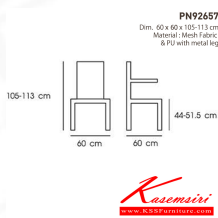

## รายการสินค้า 61007::PN92657

ชื่อสินค้า : PN92657

หมวดหมู่สินค้า : Office Chairs

แบรนด์สินค้า : PIONEER

รายละเอียด : เก้าอี้สำนักงาน ขนาด ก600xล600xส1050-1130 มม. โพรโอมิเย เก้าอี้สำนักงาน

### PN92657

รายละเอียด : เก้าอี้สำนักงาน ขนาด ก600xล600xส1050-1130 มม. โพรโอมิเย เก้าอี้สำนักงาน

ราคา 3,500 บาท