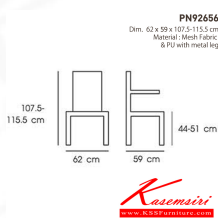

## รายการสินค้า 59065::PN92656

ชื่อสินค้า : PN92656

หมวดหมู่สินค้า : Office Chairs

แบรนด์สินค้า : PIONEER

รายละเอียด : เก้าอี้สำนักงาน ขนาด ก620xล590xส1075-1155 มม. โพรโอบีเย เก้าอี้สำนักงาน

### PN92656

รายละเอียด : เก้าอี้สำนักงาน ขนาด ก620xล590xส1075-1155 มม. โพรโอบีเย เก้าอี้สำนักงาน

ราคา 3,000 บาท

บริษัท เกษมศิริเฟอร์นิเจอร์ จำกัด

เวลาทำการ 9:00-18:00 น. ทุกวันอาทิตย์

โทรศัพท์ : 02-403-1044, 02-403-1055 มือถือ : 083-082-8212