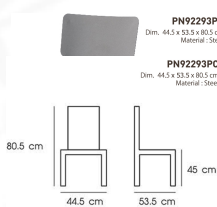

ชื่อสินค้า : PN92293PC

หมวดหมู่สินค้า : Multipurpose Chairs

แบรนด์สินค้า : PIONEER

รายละเอียด : เป็นเก้าอี้ที่เหมาะสมกับการใช้งาน indoor มีความแข็งแรง เหนียว ทนทาน ทนต่อรอยขีดข่วน

น้ำหนักเบาสะดวกในการเคลื่อนย้าย ทำความสะอาดง่าย

เสริมที่นั่งเบาะผ้าพร้อมหมอนหนุนเล็กๆด้านหลังเพื่อให้นั่งสบายขึ้น โพรโอบเนีย เก้าอี้อเนกประสงค์

PN92293PC

รายละเอียด : เป็นเก้าอี้ที่เหมาะสมกับการใช้งาน indoor มีความแข็งแรง เหนียว ทนทาน ทนต่อรอยขีดข่วน

น้ำหนักเบาสะดวกในการเคลื่อนย้าย ทำความสะอาดง่าย

เสริมที่นั่งเบาะผ้าพร้อมหมอนหนุนเล็กๆด้านหลังเพื่อให้นั่งสบายขึ้น โพรโอบเนีย เก้าอี้อเนกประสงค์