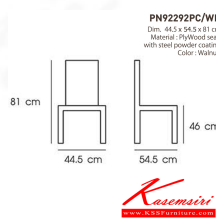

Kasemsiri
KSSFurniture.com

www.kssfurniture.com

Tel : 02-403-1044, 02-403-1055

Mobile : 083-082-8212

Fax : 02-403-1094

Email : kssfurntiure2u@hotmail.com

หยุดทุกวันอาทิตย์ เปิด 9.00-18.00

รายการสินค้า 32016::PN92292PC/WD