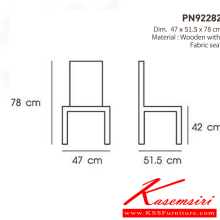

Kasemsiri
KSSFurniture.com

www.kssfurniture.com

Tel : 02-403-1044, 02-403-1055

Mobile : 083-082-8212

Fax : 02-403-1094

Email : kssfurntiure2u@hotmail.com

หยุดทุกวันอาทิตย์ เปิด 9.00-18.00

รายการสินค้า 72046::PN92282