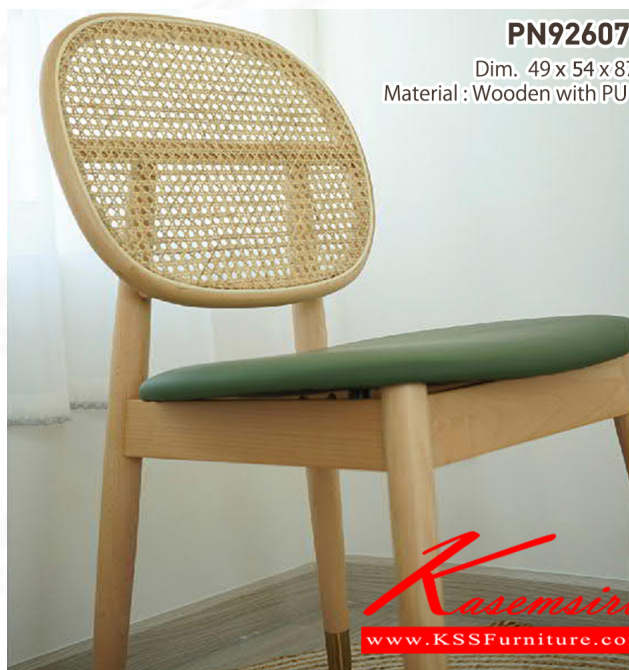

ชื่อสินค้า : PN92607PU

หมวดหมู่สินค้า : Colorful Chairs

แบรนด์สินค้า : PIONEER

รายละเอียด : ดีไซน์สวยงาม มีความแข็งแรง ทนทาน ใช้ตกแต่งบ้านได้เป็นอย่างดี ให้ความสวยงามตามแบบฉบับที่เจ้าของบ้านต้องการ เหมาะกับการใช้งานภายในอาคาร โครงสร้างเป็นไม้ทั้งตัว พนักพิงเป็นหวายสานเพิ่มความนุ่มนวล รูปลักษณ์ให้ความอบอุ่น ไพโรเนีย แก้อีแพชั่น

PN92607PU

รายละเอียด : ดีไซน์สวยงาม มีความแข็งแรง ทนทาน ใช้ตกแต่งบ้านได้เป็นอย่างดี ให้ความสวยงามตามแบบฉบับที่เจ้าของบ้านต้องการ เหมาะกับการใช้งานภายในอาคาร โครงสร้างเป็นไม้ทั้งตัว พนักพิงเป็นหวายสานเพิ่มความนุ่มนวล รูปลักษณ์ให้ความอบอุ่น ไพโรเนีย แก้อีแพชั่น