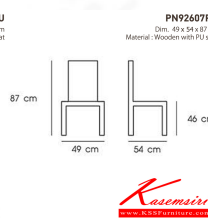

Kasemsiri
KSSFurniture.com

www.kssfurniture.com

Tel : 02-403-1044, 02-403-1055

Mobile : 083-082-8212

Fax : 02-403-1094

Email : kssfurntiure2u@hotmail.com

หยุดทุกวันอาทิตย์ เปิด 9.00-18.00

รายการสินค้า 03039::PN92607PU