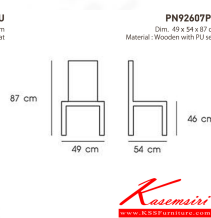

## รายการสินค้า 03039::PN92607PU

**PN92607PU**

Dim. 49 x 54 x 87 cm  
Material : Wooden with PU seat

ชื่อสินค้า : PN92607PU

หมวดหมู่สินค้า : Colorful Chairs

แบรนด์สินค้า : PIONEER

รายละเอียด : ดีไซน์สวยงาม มีความแข็งแรง ทนทาน ใช้ตกแต่งบ้านได้เป็นอย่างดี ให้ความสวยงามตามแบบฉบับที่เจ้าของบ้านต้องการ เหมาะกับการใช้งานภายในอาคาร โครงสร้างเป็นไม้ทั้งตัว พนักพิงเป็นหวายสานเพิ่มความนุ่มนวล รูปลักษณ์ให้ความอบอุ่น ไพโรเนีย แก้อีแฟชั่น