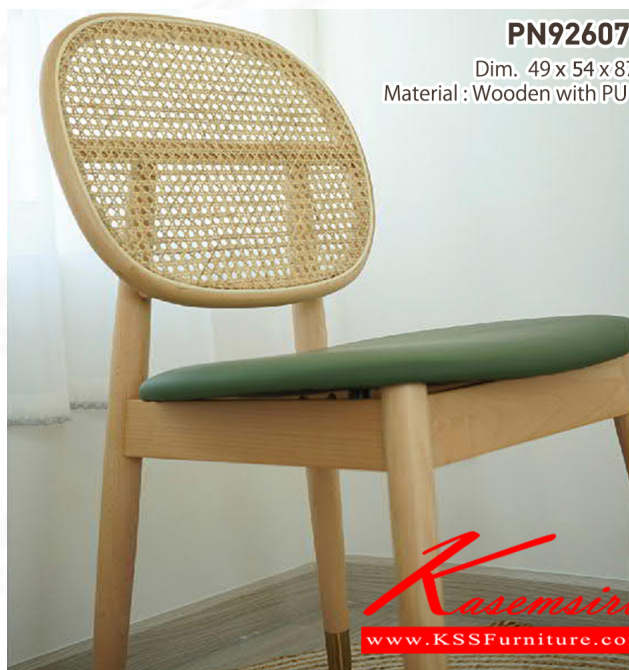

## รายการสินค้า 03039::PN92607PU

**PN92607PU**

Dim. 49 x 54 x 87 cm  
Material : Wooden with PU seat

ชื่อสินค้า : PN92607PU

หมวดหมู่สินค้า : Colorful Chairs

แบรนด์สินค้า : PIONEER

รายละเอียด : ดีไซน์สวยงาม มีความแข็งแรง ทนทาน ใช้ตกแต่งบ้านได้เป็นอย่างดี ให้ความสวยงามตามแบบฉบับที่เจ้าของบ้านต้องการ เหมาะกับการใช้งานภายในอาคาร โครงสร้างเป็นไม้ทั้งตัว พนักพิงเป็นหวายสานเพิ่มความนุ่มนวล รูปลักษณ์ให้ความอบอุ่น ไพโรเนีย แก้อีแฟชั่น

### PN92607PU

รายละเอียด : ดีไซน์สวยงาม มีความแข็งแรง ทนทาน ใช้ตกแต่งบ้านได้เป็นอย่างดี ให้ความสวยงามตามแบบฉบับที่เจ้าของบ้านต้องการ เหมาะกับการใช้งานภายในอาคาร โครงสร้างเป็นไม้ทั้งตัว พนักพิงเป็นหวายสานเพิ่มความนุ่มนวล รูปลักษณ์ให้ความอบอุ่น ไพโรเนีย แก้อีแฟชั่น