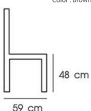

รายการสินค้า 30068::PN92272PU

PN92272PU

Dim. 55 x 59 x 86 cm
Material : PU seat
with metal legs
Color : Brown

86 cm

55 cm

48 cm

ชื่อสินค้า : PN92272PU

หมวดหมู่สินค้า : Multipurpose Chairs

แบรนด์สินค้า : PIONEER

รายละเอียด : เก้าอี้เก๋ๆ มีดีไซน์ร่วมสมัย เข้าได้กับทุกสถานที่ ตัวเบาะหุ้มด้วยPU ทำความสะอาดง่าย
ขาเหล็กแข็งแรง เหมาะกับการใช้งานภายในอาคาร สามารถใช้งานในร้านอาหาร ร้านกาแฟ ได้เป็นอย่างดี
โปรโมชั่น เก้าอี้เอนกประสงค์

PN92272PU

รายละเอียด : เก้าอี้เก๋ๆ มีดีไซน์ร่วมสมัย เข้าได้กับทุกสถานที่ ตัวเบาะหุ้มด้วยPU ทำความสะอาดง่าย
ขาเหล็กแข็งแรง เหมาะกับการใช้งานภายในอาคาร สามารถใช้งานในร้านอาหาร ร้านกาแฟ ได้เป็นอย่างดี
โปรโมชั่น เก้าอี้เอนกประสงค์

ราคา 4,000 บาท