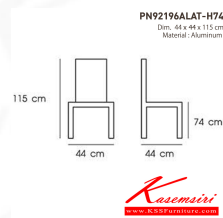

ชื่อสินค้า : PN92196ALAT-H74

หมวดหมู่สินค้า : Bar Stools

แบรนด์สินค้า : PIONEER

รายละเอียด : เก้าอี้อลูมิเนียม ที่นั่งไม้ สีสนหลากหลายสวยงาม - เคลื่อนย้ายง่าย ทนทาน น้ำหนักเบา - ใช้งานได้ทั้งภายนอกและภายในอาคาร ดีไซน์สวย โฟรโอเนีย เก้าอี้บาร์

PN92196ALAT-H74

รายละเอียด : เก้าอี้อลูมิเนียม ที่นั่งไม้ สีสนหลากหลายสวยงาม - เคลื่อนย้ายง่าย ทนทาน น้ำหนักเบา - ใช้งานได้ทั้งภายนอกและภายในอาคาร ดีไซน์สวย โฟรโอเนีย เก้าอี้บาร์

ราคา 4,600 บาท