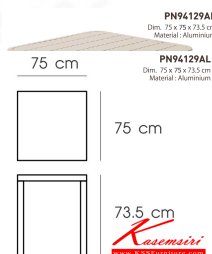

## รายการสินค้า 36038::PN94129AL

**PN94129AL**

Dim. 75 x 75 x 73.5 cm

Material : Aluminium

*Kasemsiri*  
www.KSSFurniture.com

ชื่อสินค้า : PN94129AL

หมวดหมู่สินค้า : Outdoor Side Tables

แบรนด์สินค้า : PIONEER