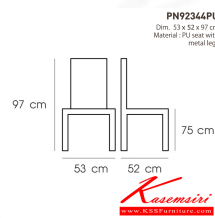

ชื่อสินค้า : PN92344PU

หมวดหมู่สินค้า : Bar Stools

แบรนด์สินค้า : PIONEER

รายละเอียด : เก้าอี้บาร์ ใช้งานกับโต๊ะหรือคาน์เตอร์ที่มีความสูง โครงขาเป็นเหล็ก ที่นั่งเป็นเบาะPU ดีไซน์สวย แข็งแรงทนทาน ไพรโอเมีย เก้าอี้บาร์

PN92344PU

รายละเอียด : เก้าอี้บาร์ ใช้งานกับโต๊ะหรือคาน์เตอร์ที่มีความสูง โครงขาเป็นเหล็ก ที่นั่งเป็นเบาะPU ดีไซน์สวย แข็งแรงทนทาน ไพรโอเมีย เก้าอี้บาร์

ราคา 3,500 บาท