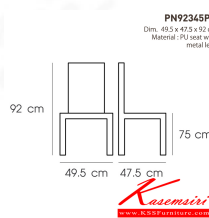

ชื่อสินค้า : PN92345PU

หมวดหมู่สินค้า : Bar Stools

แบรนด์สินค้า : PIONEER

รายละเอียด : เก้าอี้บาร์ ใช้งานกับโต๊ะหรือคาน์เตอร์ที่มีความสูง โครงขาเป็นเหล็ก ที่นั่งเป็นเบาะPU ดีไซน์สวย แข็งแรงทนทาน ไซรโอเมีย เก้าอี้บาร์

PN92345PU

รายละเอียด : เก้าอี้บาร์ ใช้งานกับโต๊ะหรือคาน์เตอร์ที่มีความสูง โครงขาเป็นเหล็ก ที่นั่งเป็นเบาะPU ดีไซน์สวย แข็งแรงทนทาน ไซรโอเมีย เก้าอี้บาร์

ราคา 3,100 บาท