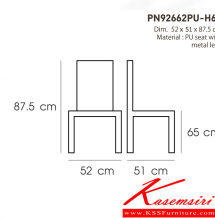

รายการสินค้า 24063::PN92662PU-H65

ชื่อสินค้า : PN92662PU-H65

หมวดหมู่สินค้า : Bar Stools

แบรนด์สินค้า : PIONEER

รายละเอียด : เก้าอี้บาร์ ใช้งานกับโต๊ะหรือคาน์เตอร์ที่มีความสูง โครงขาเป็นเหล็ก ที่นั่งเป็นเบาะPU ดีไซน์สวย แข็งแรงทนทาน ไพรโอเมีย เก้าอี้บาร์

PN92662PU-H65

รายละเอียด : เก้าอี้บาร์ ใช้งานกับโต๊ะหรือคาน์เตอร์ที่มีความสูง โครงขาเป็นเหล็ก ที่นั่งเป็นเบาะPU ดีไซน์สวย แข็งแรงทนทาน ไพรโอเมีย เก้าอี้บาร์

ราคา 4,700 บาท