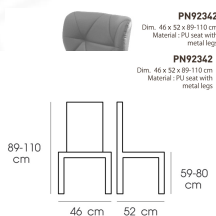

ชื่อสินค้า : PN92342

หมวดหมู่สินค้า : Bar Stools

แบรนด์สินค้า : PIONEER

รายละเอียด : เก้าอี้บาร์ ใช้งานกับโต๊ะหรือเคาน์เตอร์ที่มีความสูง เก้าอี้บาร์มีพนักพิง ที่นั่งเบาะPU โครงขาเหล็ก สามารถปรับระดับที่นั่งได้ ดีไซน์สวย แข็งแรงทนทาน สามารถรับน้ำหนักได้ 120 กิโลกรัม โพรโอเนี่ย เก้าอี้บาร์

PN92342

รายละเอียด : เก้าอี้บาร์ ใช้งานกับโต๊ะหรือเคาน์เตอร์ที่มีความสูง เก้าอี้บาร์มีพนักพิง ที่นั่งเบาะPU โครงขาเหล็ก สามารถปรับระดับที่นั่งได้ ดีไซน์สวย แข็งแรงทนทาน สามารถรับน้ำหนักได้ 120 กิโลกรัม โพรโอเนี่ย เก้าอี้บาร์

ราคา 2,400 บาท