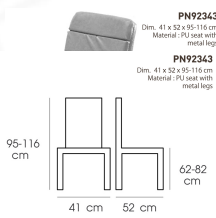

ชื่อสินค้า : PN92343

หมวดหมู่สินค้า : Bar Stools

แบรนด์สินค้า : PIONEER

รายละเอียด : เก้าอี้บาร์ ใช้งานกับโต๊ะหรือเคาน์เตอร์ที่มีความสูง เก้าอี้บาร์มีพนักพิง ที่นั่งเบาะPU โครงขาเหล็ก สามารถปรับระดับที่นั่งได้ ดีไซน์สวย แข็งแรงทนทาน สามารถรับน้ำหนักได้ 120 กิโลกรัม โพรโอบเนีย เก้าอี้บาร์

PN92343

รายละเอียด : เก้าอี้บาร์ ใช้งานกับโต๊ะหรือเคาน์เตอร์ที่มีความสูง เก้าอี้บาร์มีพนักพิง ที่นั่งเบาะPU โครงขาเหล็ก สามารถปรับระดับที่นั่งได้ ดีไซน์สวย แข็งแรงทนทาน สามารถรับน้ำหนักได้ 120 กิโลกรัม โพรโอบเนีย เก้าอี้บาร์

ราคา 2,400 บาท