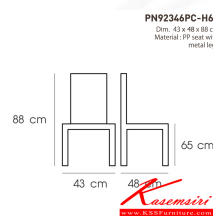

ชื่อสินค้า : PN92346PC-H65

หมวดหมู่สินค้า : Bar Stools

แบรนด์สินค้า : PIONEER

รายละเอียด : เก้าอี้บาร์ ใช้งานกับโต๊ะหรือคาน์เตอร์ที่มีความสูง มีพนักพิงนั่งสบาย ที่นั่งเป็นพลาสติก โครงขาเหล็กพ่นสี ดีไซน์สวย แข็งแรงทนทาน น้ำหนักเบา โปรโอเนีย เก้าอี้บาร์

PN92346PC-H65

รายละเอียด : เก้าอี้บาร์ ใช้งานกับโต๊ะหรือคาน์เตอร์ที่มีความสูง มีพนักพิงนั่งสบาย ที่นั่งเป็นพลาสติก โครงขาเหล็กพ่นสี ดีไซน์สวย แข็งแรงทนทาน น้ำหนักเบา โปรโอเนีย เก้าอี้บาร์

ราคา 1,900 บาท