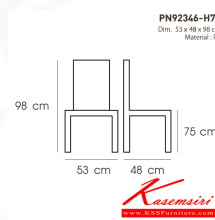

PN92346-H75

Dim. 53 x 48 x 98 cm

Material : PP

Kasemsiri
www.KSSFurniture.com

PN92346-H75
Dim. 53 x 48 x 98 cm
Material: PP

PN92346-H75
Dim. 53 x 48 x 98 cm
Material: PP

PN92346-H75
Dim. 53 x 48 x 98 cm
Material: PP

PN92346-H75
Dim. 53 x 48 x 98 cm
Material: PP

PN92346-H75
Dim. 53 x 48 x 98 cm
Material: PP

ชื่อสินค้า : PN92346-H75

หมวดหมู่สินค้า : Bar Stools

แบรนด์สินค้า : PIONEER

รายละเอียด : เก้าอี้บาร์พลาสติกใช้งานได้ทั้ง indoor และ outdoor ใช้งานกับโต๊ะหรือเคาน์เตอร์ที่มีความสูง ๓๕-๓๖ นิ้วสบาย แข็งแรงทนทาน น้ำหนักเบา เคลื่อนย้ายได้สะดวก สีสนสวยงาม โปรโอเนีย เก้าอี้บาร์

PN92346-H75

รายละเอียด : เก้าอี้บาร์พลาสติกใช้งานได้ทั้ง indoor และ outdoor ใช้งานกับโต๊ะหรือเคาน์เตอร์ที่มีความสูง ๓๕-๓๖ นิ้วสบาย แข็งแรงทนทาน น้ำหนักเบา เคลื่อนย้ายได้สะดวก สีสนสวยงาม โปรโอเนีย เก้าอี้บาร์