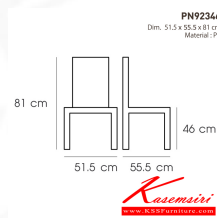

PN92346

Dim. 51.5 x 55.5 x 81 cm

Material : PP

Kasemsiri
www.KSSFurniture.com

PN92346
Dim. 51.5 x 55.5 x 81 cm
Material: PP

PN92346
Dim. 51.5 x 55.5 x 81 cm
Material: PP

PN92346
Dim. 51.5 x 55.5 x 81 cm
Material: PP

PN92346
Dim. 51.5 x 55.5 x 81 cm
Material: PP

PN92346
Dim. 51.5 x 55.5 x 81 cm
Material: PP

ชื่อสินค้า : PN92346

หมวดหมู่สินค้า : Plastic Chairs

แบรนด์สินค้า : PIONEER

รายละเอียด : เก้าอี้พลาสติก นั่งท้าวแขนได้สบาย ใช้งานได้ทั้ง indoor และ outdoor แข็งแรง เหนียว ทนทาน สะดวกในการเคลื่อนย้าย ทำความสะอาดง่าย

รับน้ำหนักได้สูงสุด120 กิโลกรัม ไซโรอเนีย เก้าอี้พลาสติก ไซโรอเนีย เก้าอี้พลาสติก

PN92346

รายละเอียด : เก้าอี้พลาสติก นั่งท้าวแขนได้สบาย ใช้งานได้ทั้ง indoor และ outdoor แข็งแรง เหนียว ทนทาน สะดวกในการเคลื่อนย้าย ทำความสะอาดง่าย