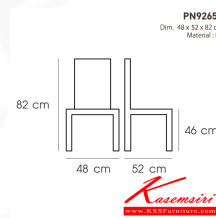

## รายการสินค้า 98025::PN92659

**PN92659**

Dim. 48 x 52 x 82 cm

Material : PP

*Kasemsiri*  
www.KSSFurniture.com

PN92659  
Dim. 48 x 52 x 82 cm  
Material: PP

PN92659  
Dim. 48 x 52 x 82 cm  
Material: PP

PN92659  
Dim. 48 x 52 x 82 cm  
Material: PP

PN92659  
Dim. 48 x 52 x 82 cm  
Material: PP

PN92659  
Dim. 48 x 52 x 82 cm  
Material: PP

ชื่อสินค้า : PN92659

หมวดหมู่สินค้า : Plastic Chairs

แบรนด์สินค้า : PIONEER

รายละเอียด : เก้าอี้พลาสติก นั่งท้าวแขนได้สบาย ใช้งานได้ทั้ง indoor และ outdoor แข็งแรง เหนียว ทนทาน สะดวกในการเคลื่อนย้าย ทำความสะอาดง่าย

รับน้ำหนักได้สูงสุด120 กิโลกรัม ไซโรเนีย เก้าอี้พลาสติก ไซโรเนีย เก้าอี้พลาสติก