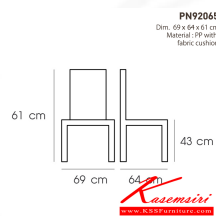

## รายการสินค้า 38074::PN92065

**PN92065**

Dim. 69 x 64 x 61 cm  
Material : PP with  
fabric cushion

ชื่อสินค้า : PN92065

หมวดหมู่สินค้า : Modern Sofas

แบรนด์สินค้า : PIONEER

รายละเอียด : เก้าอี้นั่งสบาย ดีไซน์สวย ให้ความรู้สึกนุ่มนวล เหมาะกับการพักผ่อน เข้าได้กับทุกสถานที่ สามารถใช้งานได้ทั้งภายในและภายนอก ตัวเบาะหุ้มด้วยผ้ากันน้ำ โพรโอบีนิล โซฟาแพชั่น