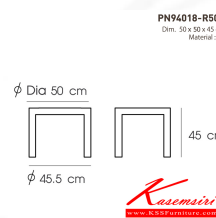

## รายการสินค้า 08020::PN94018-R50S

ชื่อสินค้า : PN94018-R50S

หมวดหมู่สินค้า : Sofa Tables

แบรนด์สินค้า : PIONEER

รายละเอียด : โต๊ะข้างหรือโต๊ะรับแขก หน้าโต๊ะทรงกลม เคลื่อนย้ายง่าย ทนทาน น้ำหนักเบา เป็นงานพลาสติก มีความโมเดิร์น ใช้งานได้ทั้งภายในและภายนอก วางในบ้านสวยๆ ดูมีอะไร เพิ่มความโมเดิร์นให้กับบ้าน ทำความสะอาดง่ายใช้น้ำสบู่เช็ดถู ไม่ควรใช้น้ำยา ปรอทอเนียบ โต๊ะกลางโซฟา