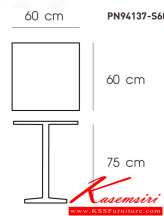

PN94137-S60

Dim. 60 x 60 x 75 cm

Material : PP

Kasemsiri
www.KSSFurniture.com

PN94137-S60
Dim. 60 x 60 x 75 cm
Material: PP

PN94137-S60

60 cm

PN94137-S60

60 cm

75 cm

ชื่อสินค้า : PN94137-S60

หมวดหมู่สินค้า : Outdoor Side Tables

แบรนด์สินค้า : PIONEER

รายละเอียด : - โถ้พลาสติกเหลี่ยม

- ใช้งานได้ทั้งภายนอกและภายในอาคาร

- ใช้เป็นโต๊ะทำงาน โต๊ะจิบกาแฟ โต๊ะทานข้าว เหมาะกับกิจกรรมเบาๆ