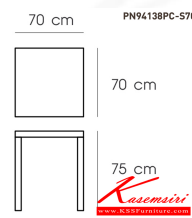

ชื่อสินค้า : PN94138PC-S70

หมวดหมู่สินค้า : Outdoor Side Tables

แบรนด์สินค้า : PIONEER

รายละเอียด : - โต๊ะเหลี่ยม วัสดุเป็นเหล็กพ่นสี powder coat

- เหมาะสำหรับใช้งานภายใน ดีไซน์สวย
- ใช้เป็นโต๊ะทำงาน โต๊ะทานข้าว โต๊ะจับกาแฟต่างๆ
- ขาโต๊ะมีจุดวางรองกันสั่น ไพรโอเนีย โต๊ะสนาม Outdoor

PN94138PC-S70

รายละเอียด : - โต๊ะเหลี่ยม วัสดุเป็นเหล็กพ่นสี powder coat

- เหมาะสำหรับใช้งานภายใน ดีไซน์สวย
- ใช้เป็นโต๊ะทำงาน โต๊ะทานข้าว โต๊ะจับกาแฟต่างๆ
- ขาโต๊ะมีจุดวางรองกันสั่น ไพรโอเนีย โต๊ะสนาม Outdoor