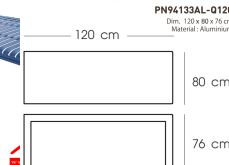

รายการสินค้า 92025::PN94133AL-Q120

PN94133AL-Q120

Dim. 120 x 80 x 76 cm

Material : Aluminium
color : black

ชื่อสินค้า : PN94133AL-Q120

หมวดหมู่สินค้า : Outdoor Side Tables

แบรนด์สินค้า : PIONEER

รายละเอียด : - โต๊ะอะลูมิเนียม พ่นสี สีสันหลากหลายสวยงาม ดีไซน์สวย

- เคลื่อนย้ายง่าย ทนทาน น้ำหนักเบา
- ใช้งานได้ทั้งภายนอกและภายในอาคาร
- ขาโต๊ะมีจุดวางรองกันสั่น ไฟรโอเนีย โต๊ะสนาม Outdoor

PN94133AL-Q120

รายละเอียด : - โต๊ะอะลูมิเนียม พ่นสี สีสันหลากหลายสวยงาม ดีไซน์สวย

- เคลื่อนย้ายง่าย ทนทาน น้ำหนักเบา
- ใช้งานได้ทั้งภายนอกและภายในอาคาร
- ขาโต๊ะมีจุดวางรองกันสั่น ไฟรโอเนีย โต๊ะสนาม Outdoor