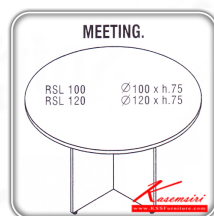

RSL-100,RSL-120

โต๊ะประชุม SOFT LIGHT

ชื่อสินค้า : RSL-100-120

หมวดหมู่สินค้า : Melamine Office Tables

แบรนด์สินค้า : ITOKI

รายละเอียด : An Itoki melamine round office table. Dimension (WxDxH) cm :

100x100x75/120x120x75. Available in Cherry-Black Melamine Office Tables ITOKI Melamine Office Tables

RSL-100

รายละเอียด : An Itoki melamine round office table. Dimension (WxDxH) cm : 100x100x75. Available in Cherry-Black Melamine Office Tables ITOKI Melamine Office Tables

ราคา 4,900 บาท