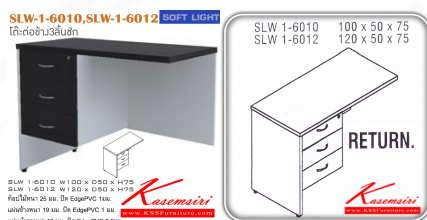

SLW-1-6010,SLW-1-6012 SOFT LIGHT

โต๊ะต่อข้าง3ลิ้นชัก

SLW 1-6010 W100 x D50 x H75

SLW 1-6012 W120 x D50 x H75

ท็อปไม้หนา 25 มม. ปิด EdgePVC 1 มม.

แผ่นข้างหนา 19 มม. ปิด EdgePVC 1 มม.

แผ่นบังตาหนา 16 มม. ปิด EdgePVC 0.5 มม.

Kasemsiri
www.KSSFurniture.com

ชื่อสินค้า : SLW-1-6010-6012

หมวดหมู่สินค้า : Melamine Office Tables

แบรนด์สินค้า : ITOKI

รายละเอียด : An Itoki melamine office table with right connector and 3 drawers on left. Dimension (WxDxH) cm : 100x50x75/120x50x75. Available in Cherry-Black ITOKI Melamine Office Tables

SLW-1-6010

รายละเอียด : An Itoki melamine office table with right connector and 3 drawers on left. Dimension (WxDxH) cm : 100x50x75. Available in Cherry-Black ITOKI Melamine Office Tables

ราคา 4,800 บาท

SLW-1-6012

รายละเอียด : An Itoki melamine office table with right connector and 3 drawers on left. Dimension (WxDxH) cm : 120x50x75. Available in Cherry-Black ITOKI Melamine Office Tables

ราคา 5,000 บาท