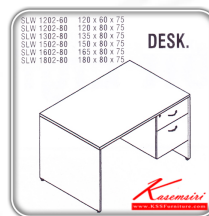

ชื่อสินค้า : SLW-1202-1302-1502-1602-1802

หมวดหมู่สินค้า : Melamine Office Tables

แบรนด์สินค้า : ITOKI

รายละเอียด : An Itoki melamine office table with 2 drawers on right. Available in 6 sizes. Available in Cherry-Black ITOKI Melamine Office Tables

SLW-1202-60

รายละเอียด : An Itoki melamine office table with 2 drawers on right. Dimension (WxDxH) cm : 120x60x75. Available in Cherry-Black ITOKI Melamine Office Tables

ราคา 5,700 บาท