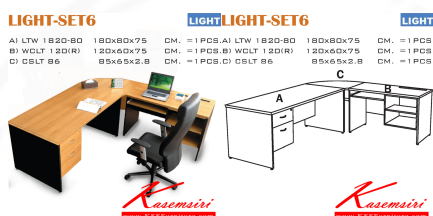

### LIGHT-SET6

LIGHT

A) LTW 1820-80	180x80x75	CM. = 1 PCS.
B) WCLT 120(R)	120x60x75	CM. = 1 PCS.
C) CSLT 86	85x65x2.8	CM. = 1 PCS.

**Kasemsiri**  
www.KSSFurniture.com

ชื่อสินค้า : LIGHT-SET6

หมวดหมู่สินค้า : Office desk Sets

แบรนด์สินค้า : ITOKI

รายละเอียด : (1)โต๊ะทำงานLTW-1820-80) ก1800xล800xส750มม.

(1)โต๊ะคอมพิวเตอร์ WCLT-120R ก1200xล600xส750มม.

(1)แผ่นเข้ามุม CSLT-86 ก850xล650xส28มม.

อีต๊อก ชุดโต๊ะทำงาน

### LIGHT-SET6

รายละเอียด : (1)โต๊ะทำงานLTW-1820-80) ก1800xล800xส750มม.

(1)โต๊ะคอมพิวเตอร์ WCLT-120R ก1200xล600xส750มม.

(1)แผ่นเข้ามุม CSLT-86 ก850xล650xส28มม.

อีต๊อก ชุดโต๊ะทำงาน

เกษมศิริเฟอร์นิเจอร์ KssFurniture.com