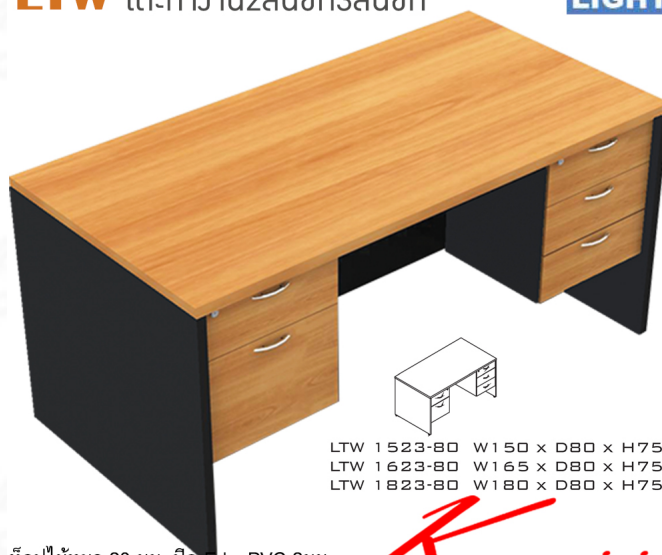

รายการสินค้า 531421004::LTW(โต๊ะทำงาน2ลิ้นชัก3ลิ้นชัก)

LTW โต๊ะทำงาน2ลิ้นชัก3ลิ้นชัก

LIGHT

LTW 1523-80 W150 x D80 x H75
LTW 1623-80 W165 x D80 x H75
LTW 1823-80 W180 x D80 x H75

ท็อปไม้หนา 28 มม. ปิด EdgePVC 2 มม.

แผ่นข้างหนา 19 มม. ปิด EdgePVC 1 มม.

แผ่นบังตาหนา 16 มม. ปิด EdgePVC 0.5 มม.

Kasemsiri
www.KSSFurniture.com

LTW 1523-80 150 x 80 x 75
LTW 1623-80 165 x 80 x 75
LTW 1823-80 180 x 80 x 75

DESK.

ชื่อสินค้า : LTW-1523-1623-1823-80

หมวดหมู่สินค้า : Melamine Office Tables

แบรนด์สินค้า : ITOKI

รายละเอียด : An Itoki melamine office table with 3 drawers on right and 2 drawers on left. Available in 3 sizes. Available in Cherry-Black ITOKI Melamine Office Tables

LTW-1523-80

รายละเอียด : An Itoki melamine office table with 3 drawers on right and 2 drawers on left.

Dimension (WxDxH) cm : 150x80x75. Available in Cherry-Black ITOKI Melamine Office Tables

ราคา 12,500 บาท