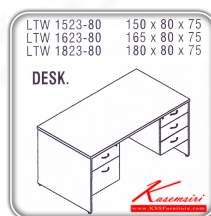

LTW 1523-80 150 x 80 x 75
LTW 1623-80 165 x 80 x 75
LTW 1823-80 180 x 80 x 75

DESK.

ชื่อสินค้า : LTW-1523-1623-1823-80

หมวดหมู่สินค้า : Melamine Office Tables

แบรนด์สินค้า : ITOKI

รายละเอียด : An Itoki melamine office table with 3 drawers on right and 2 drawers on left. Available in 3 sizes. Available in Cherry-Black ITOKI Melamine Office Tables

LTW-1523-80

รายละเอียด : An Itoki melamine office table with 3 drawers on right and 2 drawers on left.

Dimension (WxDxH) cm : 150x80x75. Available in Cherry-Black ITOKI Melamine Office Tables

ราคา 12,500 บาท