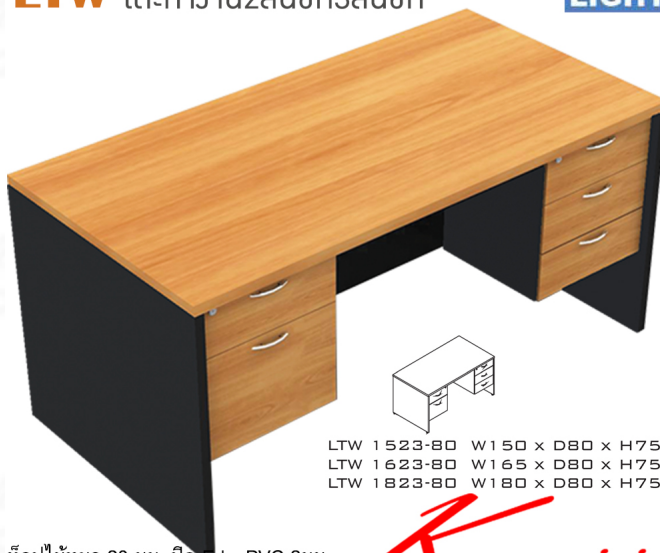

รายการสินค้า 531421004::LTW(โต๊ะทำงาน2ลิ้นชัก3ลิ้นชัก)

LTW โต๊ะทำงาน2ลิ้นชัก3ลิ้นชัก

LIGHT

LTW 1523-80 W150 x D80 x H75
LTW 1623-80 W165 x D80 x H75
LTW 1823-80 W180 x D80 x H75

ท็อปไม้หนา 28 มม. ปิด EdgePVC 2 มม.

แผ่นข้างหนา 19 มม. ปิด EdgePVC 1 มม.

แผ่นบังตาหนา 16 มม. ปิด EdgePVC 0.5 มม.

LTW 1523-80 150 x 80 x 75
LTW 1623-80 165 x 80 x 75
LTW 1823-80 180 x 80 x 75

DESK.

ชื่อสินค้า : LTW-1523-1623-1823-80

หมวดหมู่สินค้า : Melamine Office Tables

แบรนด์สินค้า : ITOKI

รายละเอียด : An Itoki melamine office table with 3 drawers on right and 2 drawers on left. Available in 3 sizes. Available in Cherry-Black ITOKI Melamine Office Tables

LTW-1523-80

รายละเอียด : An Itoki melamine office table with 3 drawers on right and 2 drawers on left.

Dimension (WxDxH) cm : 150x80x75. Available in Cherry-Black ITOKI Melamine Office Tables

ราคา 12,500 บาท