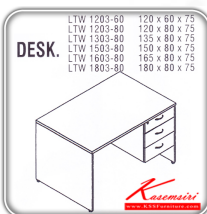

ชื่อสินค้า : LTW

หมวดหมู่สินค้า : Melamine Office Tables

แบรนด์สินค้า : ITOKI

รายละเอียด : An Itoki melamine office table with 3 drawers on right. Available in 6 sizes. Available in Cherry-Black ITOKI Melamine Office Tables

LTW-1203-60

รายละเอียด : An Itoki melamine office table with 3 drawers on right. Dimension (WxDxH) cm : 120x60x75. Available in Cherry-Black ITOKI Melamine Office Tables

ราคา 6,900 บาท