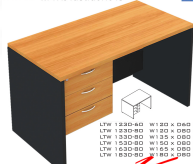

DESK.	LTW 1230-60	120 x 60 x 75
	LTW 1230-80	120 x 80 x 75
	LTW 1330-80	135 x 80 x 75
	LTW 1530-80	150 x 80 x 75
	LTW 1630-80	165 x 80 x 75
	LTW 1830-80	180 x 80 x 75

ชื่อสินค้า : LTW

หมวดหมู่สินค้า : Melamine Office Tables

แบรนด์สินค้า : ITOKI

รายละเอียด : An Itoki melamine office table with 3 drawers on left. Available in 6 sizes. Available in Cherry-Black ITOKI Melamine Office Tables

LTW-1230-60

รายละเอียด : An Itoki melamine office table with 3 drawers on left. Dimension (WxDxH) cm : 120x60x75. Available in Cherry-Black ITOKI Melamine Office Tables

ราคา 6,900 บาท