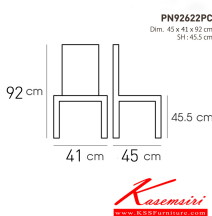

Kasemsiri
KSSFurniture.com

www.kssfurniture.com

Tel : 02-403-1044, 02-403-1055

Mobile : 083-082-8212

Fax : 02-403-1094

Email : kssfurntiure2u@hotmail.com

หยุดทุกวันอาทิตย์ เปิด 9.00-18.00

รายการสินค้า 64080::PN92622PC