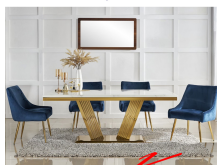

โต๊ะอาหารทึบหิน