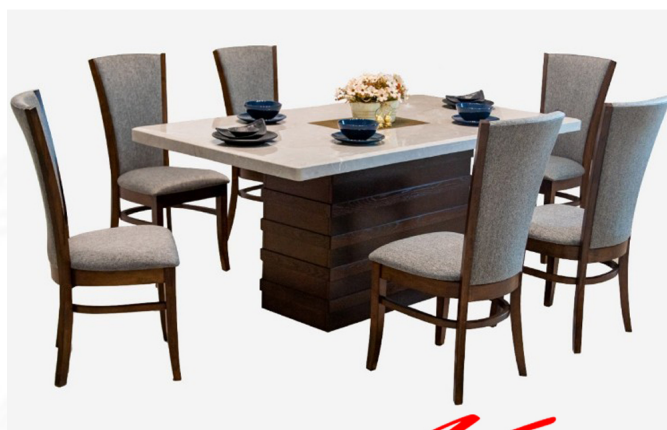

รายการสินค้า 54001::FRANSIS&DENVER(ฟรานซิส&เดนเวอร์)

FRANSIS&DENVER(ฟรานซิส&เดนเวอร์)

Kasemsiri
www.KSSFurniture.com

ชุดอาหารหิน

Kasemsiri
www.KSSFurniture.com

Kasemsiri
www.KSSFurniture.com

Kasemsiri
www.KSSFurniture.com

Denver

วัสดุ : ไม้โครงสร้างไม้มdf ปิดผิววีนีล
เก้าอี้โครงไมยาง
เบาะเสริมฟองน้ำหุ้มผ้าฝ้าย
ก๊อบปหินสังเคราะห์ หน้า 5 ซม.

Kasemsiri
www.KSSFurniture.com

ชื่อสินค้า : FRANSIS&DENVER(ฟรานซิส&เดนเวอร์)

หมวดหมู่สินค้า : Dining Sets

แบรนด์สินค้า : finex

รายละเอียด : ชุดโต๊ะอาหารไม้ 6-8 ที่นั่ง โต๊ะขนาด 180-200x100x76 ซม. เก้าอี้ขนาด 45x42-56x47-99 ซม. โต๊ะโครงสร้างไม้มdf ปิดผิววีนีล เก้าอี้โครงไมยางเบาะเสริมฟองน้ำหุ้มผ้าฝ้ายก๊อบปหินสังเคราะห์ หน้า 5 ซม. ฟินิกซ์ ชุดโต๊ะอาหาร

FRANSIS&DENVER(ฟรานซิส&เดนเวอร์)(โต๊ะ180ซม.)(ชุด6ที่นั่ง)

รายละเอียด : ชุดโต๊ะอาหารไม้ 6-8 ที่นั่ง โต๊ะขนาด 180-200x100x76 ซม. เก้าอี้ขนาด 45x42-56x47-99 ซม. โต๊ะโครงสร้างไม้มdf ปิดผิววีนีล เก้าอี้โครงไมยางเบาะเสริมฟองน้ำหุ้มผ้าฝ้ายก๊อบปหินสังเคราะห์ หน้า 5 ซม. ฟินิกซ์ ชุดโต๊ะอาหาร

ราคา 36,900 บาท