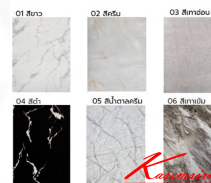

Denver

ชื่อสินค้า : FRANSIS&DENVER(ฟรานซิส&เดนเวอร์)

หมวดหมู่สินค้า : Dining Sets

แบรนด์สินค้า : finex

รายละเอียด : ชุดโต๊ะอาหารไม้ 6-8 ที่นั่ง โต๊ะขนาด 180-200x100x76 ซม. เก้าอี้ขนาด 45x42-56x47-99 ซม. โต๊ะโครงสร้างไม้มdf ปิดผิววีนีล เก้าอี้โครงไมยางเบาะเสริมฟองน้ำหุ้มผ้าฝ้ายก๊อบปหินสังเคราะห์ หน้า 5 ซม. ฟินิกซ์ ชุดโต๊ะอาหาร

FRANSIS&DENVER(ฟรานซิส&เดนเวอร์)(โต๊ะ180ซม.)(ชุด6ที่นั่ง)

รายละเอียด : ชุดโต๊ะอาหารไม้ 6-8 ที่นั่ง โต๊ะขนาด 180-200x100x76 ซม. เก้าอี้ขนาด 45x42-56x47-99 ซม. โต๊ะโครงสร้างไม้มdf ปิดผิววีนีล เก้าอี้โครงไมยางเบาะเสริมฟองน้ำหุ้มผ้าฝ้ายก๊อบปหินสังเคราะห์ หน้า 5 ซม. ฟินิกซ์ ชุดโต๊ะอาหาร

ราคา 36,900 บาท