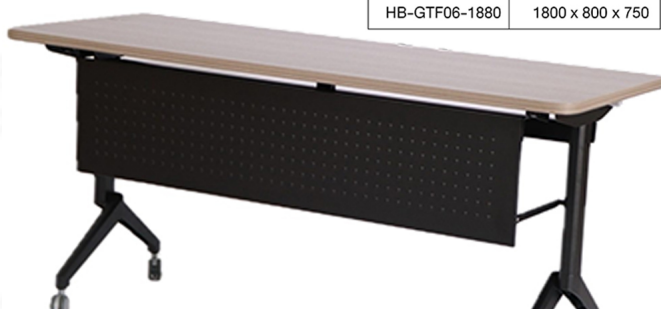

รายการสินค้า 69045::HB-GTF06

โต๊ะพับอเนกประสงค์ HB-GTF06

รุ่น	ขนาด (มม.)
HB-GTF06-1660	1600 x 600 x 750
HB-GTF06-1680	1600 x 800 x 750
HB-GTF06-1860	1800 X 600 X 750
HB-GTF06-1880	1800 x 800 x 750