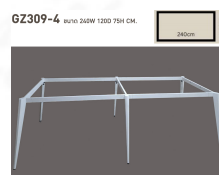

GZ309-4 ขนาด 240W 120D 75H CM.

****ไม่รวมปลั๊กไฟ****

****ไม่รวมปลั๊กไฟ****

****ไม่รวมปลั๊กไฟ****

****ไม่รวมปลั๊กไฟ****

ชื่อสินค้า : GZ309-4

หมวดหมู่สินค้า : Multipurpose Tables

แบรนด์สินค้า : BT

รายละเอียด : โต๊ะอเนกประสงค์ โต๊ะประชุม ขนาด 240w 120d 75h cm. **** สินค้าไม่รวมปลั๊ก สอบถามเพิ่ม****

ปีที่ โต๊ะอเนกประสงค์

GZ309-4

รายละเอียด : โต๊ะอเนกประสงค์ โต๊ะประชุม ขนาด 240w 120d 75h cm. **** สินค้าไม่รวมปลั๊ก สอบถามเพิ่ม****