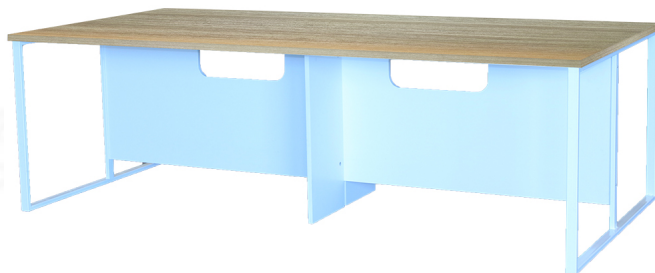

WS-SD1224MW ขนาด 240W 120D 75H CM.

WS-SD1224MW ขนาด 240W 120D 75H CM.

ชื่อสินค้า : WS-SD1224MW

หมวดหมู่สินค้า : Multipurpose Tables

แบรนด์สินค้า : BT

รายละเอียด : โต๊ะอเนกประสงค์ โต๊ะประชุม ขนาด 240w 120d 75h cm. ** สินค้าไม่รวมปลั๊ก สอบถามเพิ่ม**
ปีที่ โต๊ะอเนกประสงค์

WS-SD1224MW

รายละเอียด : โต๊ะอเนกประสงค์ โต๊ะประชุม ขนาด 240w 120d 75h cm. ** สินค้าไม่รวมปลั๊ก สอบถามเพิ่ม**
ปีที่ โต๊ะอเนกประสงค์

ราคา 7,500 บาท

เกษมศิริเฟอร์นิเจอร์ KssFurniture.com

เลขที่ 48/5-6 หมู่ที่ 2 ตำบล ปลายบาง อำเภอ บางกรวย จังหวัด นนทบุรี 11130