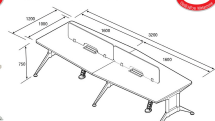

WORKSTATION SET

Meeting / Conference Table ACE Series **2MS11WF** Mini Screen
1150(W) x 16(D) x 350(H) mm.

ผ้า TRENDY MINI SCREEN

TF10	TF28	TF40
น้ำตาล	ฟ้า	เขียว
TF42	TF44	TF47
ดำ	ส้ม	ชมพู

FEATURE

TOP WORK

EUN	GKN	MWN
ยูคาลิปตัส EUCALYPTUS	แกรนด์โอ๊ก GRAND OAK	มอคค่าวอล์ก MOCHA WALK
EUV	GKW	MWB
ยูคาลิปตัส / ขาว EUCALYPTUS / WHITE	แกรนด์โอ๊ก / ขาว GRAND OAK / WHITE	มอคค่าวอล์ก / ดำ MOCHA WALK / BLACK