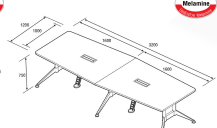

โต๊ะประชุม
CONFERENCE TABLE

FEATURE

FEATURE