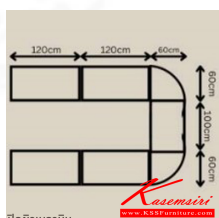

ปิดผิวเมลามีน