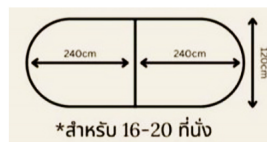

รายการสินค้า 14020::OVAL(4leg)

OVAL4 ขนาด 480W 120D 75H CM.

ปิดฉิวเมลามีน