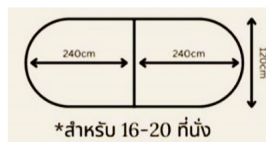

## รายการสินค้า 19088:::OVAL (3leg)

**OVAL** ขนาด 480W 120D 75H CM.

ปิดผิวเมลามีน

ชื่อสินค้า : CONF-01

หมวดหมู่สินค้า : Conference Tables

แบรนด์สินค้า : BT

รายละเอียด : A BT conference table for 6 persons with chrome plated base. Dimension (WxDxH) cm : 180x80x75. Available in 4 colors : Cherry-Black, Beech-Black, Grey-White and Maple-Oak BT Conference Tables BT Conference Tables