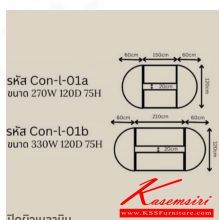

ปิดผิวเมลามีน