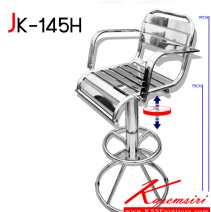

JK-145H

ชื่อสินค้า : JK-145H

หมวดหมู่สินค้า : Stainless Steel Chairs

แบรนด์สินค้า : JK

รายละเอียด : เก้าอี้บาร์สแตนเลสปรับระดับได้ เกรด 201 ขนาดฐานข้างล่าง 58 cm. ที่นั่งกว้าง 44 cm.

สูงจากที่นั่งถึงพื้น 75 cm. สูงจากพื้นถึงพนักพิง 97 cm. เสากลางใหญ่ 50 มม. ที่นั่งเส้นผ่าศูนย์กลาง 31.5

ซม.หนา 5 ซม. นั่งสบายมีพนักพิงและเท้าแขน เจค เก้าอี้สแตนเลส

JK-145H

รายละเอียด : เก้าอี้บาร์สแตนเลสปรับระดับได้ เกรด 201 ขนาดฐานข้างล่าง 58 cm. ที่นั่งกว้าง 44 cm.

สูงจากที่นั่งถึงพื้น 75 cm. สูงจากพื้นถึงพนักพิง 97 cm. เสากลางใหญ่ 50 มม. ที่นั่งเส้นผ่าศูนย์กลาง 31.5