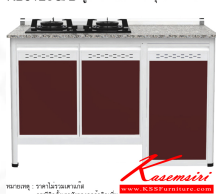

รายการสินค้า 78012::KBJ128G/B(เจียร์ชอบ)

KBJ128G/B ตู้วางเตาไว้ง๊าส รุ่นเตาฝัง 1.28 ม.

หมายเหตุ : ราคาไม่รวมเตาแก๊ส
กรณีติดตั้งเตาฝังของลูกค้าคิดเพิ่ม

Kasemsiri
www.KSSFurniture.com

มือจับแบบซ่อน มีช่อง
ระบายอากาศพร้อมถุง

Kasemsiri
www.KSSFurniture.com

ถาดวางชั้นภายในลิ้นชัก

ชื่อสินค้า : KBJ128G/B(เจียร์ชอบ)

หมวดหมู่สินค้า : Aluminium Larders

แบรนด์สินค้า : kruathai

รายละเอียด : ตู้วางเตาไว้ง๊าส 1.28 ม.พร้อมที่เก็บถังแก๊ส ท็อปเสมอ ท็อปหินแกรนิตแท้ เจียร์ชอบ รุ่น CLASS โครงสร้างอลูมิเนียมล้วนทั้งใบ เลือกสีโครมและสีฟรอมได้ เลือกสีหน้าบานอลูมิเนียมคอมโพสิตได้ เลือกลายกระเบื้องได้ เลือกหน้าบานได้ ครัวไทย ตู้ครัวเตี้ย อลูมิเนียม

KBJ128G/B(เจียร์ชอบ)

รายละเอียด : ตู้วางเตาไว้ง๊าส 1.28 ม.พร้อมที่เก็บถังแก๊ส ท็อปเสมอ ท็อปหินแกรนิตแท้ เจียร์ชอบ รุ่น CLASS โครงสร้างอลูมิเนียมล้วนทั้งใบ เลือกสีโครมและสีฟรอมได้ เลือกสีหน้าบานอลูมิเนียมคอมโพสิตได้ เลือกลายกระเบื้องได้ เลือกหน้าบานได้ ครัวไทย ตู้ครัวเตี้ย อลูมิเนียม