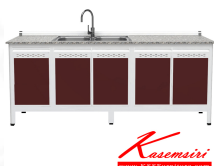

KBJ200S/2A ตู้อ่าง 2 หลุมลึก

KBJ200S/2A ตู้อ่าง 2 หลุมลึก

KBJ200S/2A ตู้อ่าง 2 หลุมลึก

มือจับแบบซ่อน มีช่องระบายอากาศพร้อมถุง

ท็อปหินแกรนิตเจียร์ขอบ

ถาดวางของภายในลิ้นชัก

สีโครมเงาเต็ม

อ่างล้างจาน 2 หลุมลึก

ชื่อสินค้า : KBJ200S/2A(เจียร์ขอบ)

หมวดหมู่สินค้า : Aluminium Larders

แบรนด์สินค้า : kruathai

รายละเอียด : ตู้ครัวอ่าง2หลุม 2.00 เมตร ท็อปหินแกรนิตแท้ เจียร์ขอบ รุ่น CLASS

โครงสร้างอลูมิเนียมล้วนทั้งใบ เลือกสีโครมและสีเฟรมได้ เลือกสีหน้าบานอลูมิเนียมคอมโพสิตได้ เลือกลายกระเบื้องได้ เลือกหน้าบานได้ ครัวไทย ตู้ครัวเดี่ยว อลูมิเนียม

KBJ200S/2A(เจียร์ขอบ)

รายละเอียด : ตู้ครัวอ่าง2หลุม 2.00 เมตร ท็อปหินแกรนิตแท้ เจียร์ขอบ รุ่น CLASS

โครงสร้างอลูมิเนียมล้วนทั้งใบ เลือกสีโครมและสีเฟรมได้ เลือกสีหน้าบานอลูมิเนียมคอมโพสิตได้ เลือกลายกระเบื้องได้ เลือกหน้าบานได้ ครัวไทย ตู้ครัวเดี่ยว อลูมิเนียม