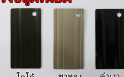

KBJ200C ตู้เจียร์ขอบ

KBJ200C ตู้เจียร์ขอบ

KBJ200C ตู้เจียร์ขอบ

ท็อปหินแกรนิตเจียร์ขอบ

มือจับแบบซ่อน มีช่อง
ระบายอากาศพร้อมถุง

ตาขวางซ่อนภายในลิ้นชัก

สีโครมดูเนียม

อลูมิเนียม

ชื่อสินค้า : KBJ200C(เจียร์ขอบ)

หมวดหมู่สินค้า : Aluminium Larders

แบรนด์สินค้า : kruathai

รายละเอียด : ตู้ครัวเรีบบ 2.00 เมตร ท็อปหินแกรนิตแท้ เจียร์ขอบ รุ่น CLASS โครงสร้างอลูมิเนียมล้วนทั้งใบ เลือกสีโครมและสีพรมได้ เลือกสีหน้าบานอลูมิเนียมคอมโพสิตได้ เลือกลายกระเบื้องได้ เลือกหน้าบานได้ ครัวไทย ตู้ครัวเตี้ย อลูมิเนียม