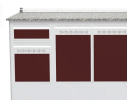

KBJ200C ตู้เจียร์ขอบ

KBJ200C ตู้เจียร์ขอบ

KBJ200C ตู้เจียร์ขอบ

ท็อปหินแกรนิตเจียร์ขอบ

มือจับแบบซ่อน มีช่อง
ระบายอากาศพร้อมถุง

ตาขวางซ่อนภายในลิ้นชัก

สีโครมดูเนียม

อลูมิเนียม

ชื่อสินค้า : KBJ200C(เจียร์ขอบ)

หมวดหมู่สินค้า : Aluminium Larders

แบรนด์สินค้า : kruathai

รายละเอียด : ตู้ครัวเรีบบ 2.00 เมตร ท็อปหินแกรนิตแท้ เจียร์ขอบ รุ่น CLASS โครงสร้างอลูมิเนียมล้วนทั้งใบ เลือกสีโครมและสีพรมได้ เลือกสีหน้าบานอลูมิเนียมคอมโพสิตได้ เลือกลายกระเบื้องได้ เลือกหน้าบานได้ ครัวไทย ตู้ครัวเตี้ย อลูมิเนียม