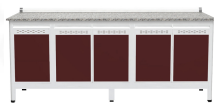

KBJ200C ตู้เจียร์ขอบ

KBJ200C ตู้เจียร์ขอบ

KBJ200C ตู้เจียร์ขอบ

ท็อปหินแกรนิตเจียร์ขอบ

มือจับแบบซ่อน มีช่อง
ระบายอากาศพร้อมถุง

ตาขวางซ่อนภายในลิ้นชัก

สีโครมดูเนียม

อลูมิเนียม

ชื่อสินค้า : KBJ200C(เจียร์ขอบ)

หมวดหมู่สินค้า : Aluminium Larders

แบรนด์สินค้า : kruathai

รายละเอียด : ตู้ครัวเรีบบ 2.00 เมตร ท็อปหินแกรนิตแท้ เจียร์ขอบ รุ่น CLASS โครงสร้างอลูมิเนียมล้วนทั้งใบ เลือกสีโครมและสีพรมได้ เลือกสีหน้าบานอลูมิเนียมคอมโพสิตได้ เลือกลายกระเบื้องได้ เลือกหน้าบานได้ ครัวไทย ตู้ครัวเตี้ย อลูมิเนียม

KBJ200C(เจียร์ขอบ)

รายละเอียด : ตู้ครัวเรีบบ 2.00 เมตร ท็อปหินแกรนิตแท้ เจียร์ขอบ รุ่น CLASS โครงสร้างอลูมิเนียมล้วนทั้งใบ เลือกสีโครมและสีพรมได้ เลือกสีหน้าบานอลูมิเนียมคอมโพสิตได้ เลือกลายกระเบื้องได้ เลือกหน้าบานได้ ครัวไทย ตู้ครัวเตี้ย อลูมิเนียม