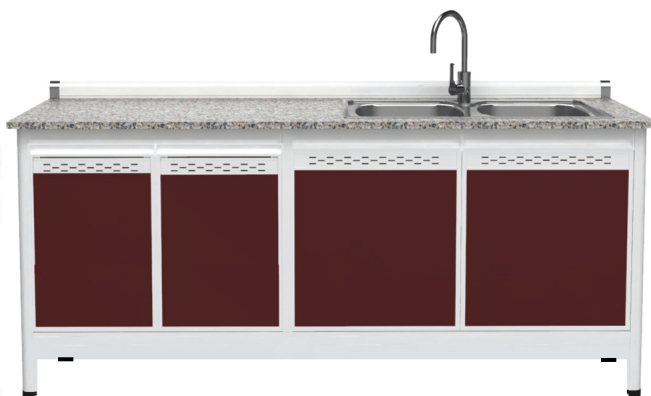

## รายการสินค้า 94032::KBJ180S/2A(เจียร์ขอบ)

### KBJ180S/2A ตู้อ่าง 2 หลุมลึก

**Kasemsiri**  
www.KSSFurniture.com

KBJ180S/2A ตู้อ่าง 2 หลุมลึก

KBJ180S/2A ตู้อ่าง 2 หลุมลึก

มือจับแบบซ่อน มีช่องระบายอากาศพร้อมถุง

ท็อปหินแกรนิตเจียร์ขอบ

ถาดวางของภายในลิ้นชัก