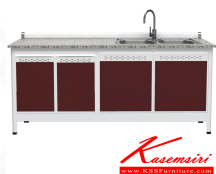

## รายการสินค้า 94032::KBJ180S/2A(เจียร์ขอบ)

### KBJ180S/2A ตู้อ่าง 2 หลุมลึก

**Kasemsiri**  
www.KSSFurniture.com

KBJ180S/2A ตู้อ่าง 2 หลุมลึก

KBJ180S/2A ตู้อ่าง 2 หลุมลึก

มือจับแบบซ่อน มีช่องระบายอากาศพร้อมถุง

ท็อปหินแกรนิตเจียร์ขอบ

ถาดวางของภายในลิ้นชัก

สีโครมดูเนียม

อ่างล้างจาน 2 หลุมลึก

**ชื่อสินค้า :** KBJ180S/2A(เจียร์ขอบ)

**หมวดหมู่สินค้า :** Aluminium Larders

**แบรนด์สินค้า :** kruathai

**รายละเอียด :** ตู้ครัวอ่าง2หลุม 1.80 เมตร ท็อปหินแกรนิตแท้ เจียร์ขอบ รุ่น CLASS

### KBJ180S/2A(เจียร์ขอบ)

**รายละเอียด :** ตู้ครัวอ่าง2หลุม 1.80 เมตร ท็อปหินแกรนิตแท้ เจียร์ขอบ รุ่น CLASS

โครงสร้างอลูมิเนียมล้วนทั้งใบ เลือกสีโครมและสีเฟรมได้ เลือกสีหน้าบานอลูมิเนียมคอมโพสิตได้ เลือกลายกระเบื้องได้ เลือกหน้าบานได้ ครัวไทย ตู้ครัวเดี่ยว อลูมิเนียม