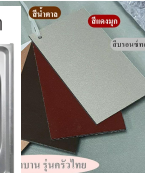

KBJ100S/1A

ตู้อ่าง 1 หลุมลึกลึก

KBJ100S/1A
ตู้อ่าง 1 หลุมลึกลึก

KBJ100S/1A
ตู้อ่าง 1 หลุมลึกลึก

ตะแกรงคว่ำงานเส้นแบน
เหมาะกับการใช้งาน

ท็อปหินแกรนิตเจียร์ขอบ

สีโครมเงาเต็ม

ชื่อสินค้า : KBJ100S/1A(เจียร์ขอบ)

หมวดหมู่สินค้า : Aluminium Ladders

แบรนด์สินค้า : kruathai

รายละเอียด : ตู้ครัวอ่าง1หลุมลึกลึก 1.00 เมตร ท็อปหินแกรนิตแท้ เจียร์ขอบ รุ่น CLASS

โครงสร้างอลูมิเนียมล้วนทั้งใบ เลือกสีโครมและสีฟรอมโต้ เลือกสีหน้าบานอลูมิเนียมคอมโพสิตโต้

เลือกลายกระเบื้องโต้ เลือกหน้าบานโต้ ครัวไทย ตู้ครัวเดี่ยว อลูมิเนียม

KBJ100S/1A(เจียร์ขอบ)

รายละเอียด : ตู้ครัวอ่าง1หลุมลึกลึก 1.00 เมตร ท็อปหินแกรนิตแท้ เจียร์ขอบ รุ่น CLASS

โครงสร้างอลูมิเนียมล้วนทั้งใบ เลือกสีโครมและสีฟรอมโต้ เลือกสีหน้าบานอลูมิเนียมคอมโพสิตโต้