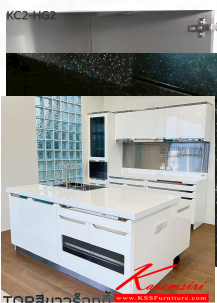

## รายการสินค้า 15044::KC2-HG2(ตู้ครัว4บานเปิด อ่างซิงค์หลุมเดียวและมีถังขยะ)

### KC2-HG2

ตู้ครัวไฮกลอสเปิด 4 บาน  
อ่างซิงค์หลุมเดียว มีถังขยะ

KC2-HG2

KC2-HG2

แบบอ่างซิงค์หลุมเดียว  
และมีถังขยะ

DIMENSION (CM)

Model	L	W	H
KC2-HG2 50 SL	2025	61	83

L, W, H = ± 5 mm

TOPสีวาร์นิก

ท็อปสีวาร์นิก

TOPสีวาร์นิก

ชื่อสินค้า : KC2-HG2(ตู้ครัว4บานเปิด อ่างซิงค์หลุมเดียวและมีถังขยะ)

หมวดหมู่สินค้า : Aluminium Larders

แบรนด์สินค้า : Sanki

รายละเอียด : ตู้ครัว4บานเปิด อ่างซิงค์หลุมเดียวและมีถังขยะ KC2-HG2 50 (ประตู50ซม.) ขนาด 2025x610x830 มม. (SL-ท๊อปสแตนเลส,TSS-ท๊อปหินสังเคราะห์) เลือกสีได้ ชั้นก๊ ตู้ครัวเตี้ย อลูมิเนียม

### KC2-HG2 50 SL(ท๊อปสแตนเลส 304)

รายละเอียด : ตู้ครัว4บานเปิด อ่างซิงค์หลุมเดียวและมีถังขยะ KC2-HG2 50 (ประตู50ซม.) ขนาด 2025x610x830 มม. SL-ท๊อปสแตนเลส เลือกสีได้ ชั้นก๊ ตู้ครัวเตี้ย อลูมิเนียม

ราคา 86,600 บาท